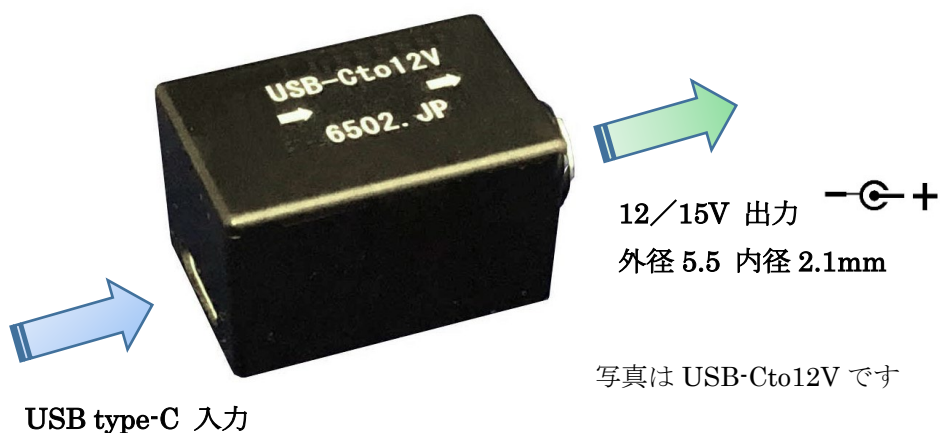

# USB-C to 12/15V パワーアダプタ取扱説明書

USB type-C PD 規格のパワーバンク（モバイルバッテリー）から、12V 又は 15V を取り出すためのパワーアダプタです。出力電流はパワーバンクに依存します。

パワーバンクに対してこのアダプタが 12/15V 出力を指示します。これが伝達されない場合は 5V となります。その場合は USB プラグを差しなおしてください。

入力：USB type-C PD 規格パワーバンク

5,9,12,15,20V 出力が可能で 3A 以上の電流がとれる製品を推奨

出力：USB-Cto12V・・・12V（パワーバンクが 12V 出力非対応の場合は 9V）

USB-Cto15V・・・15V

※パワーバンクが保護のため強制的に 5V 出力とする場合があります。

※出力電圧及び電流は、パワーバンクに依存します。

バッテリーからの供給電力が不足する場合は電流・電圧ともに低下します。